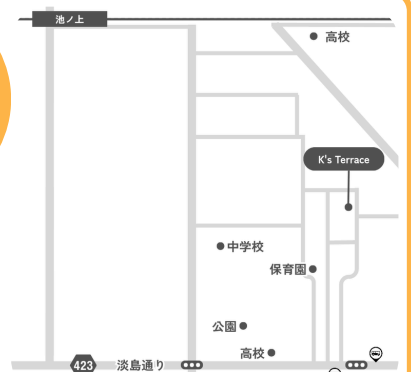

おでかけひろばcobacoの

出張ひろば

おでかけひろばcobacoが月4回出張ひろばを開室しています！
ぜひ遊びに来てくださいね！

時間 10:00～15:00

対象 未就園児親子（3歳の誕生日を迎えた年度末まで）
妊婦、プレママプレパパ

場所はコチラ↑
駒場☆代沢 K's Terrace

4月の開室日

2日(木)

14日(火)

14:00 子育て支援コーディネーター来室

21日(火)

28日(火)

Birthday Photo Day

入室フリー・ランチ持ち込みOK！
おむつ替え可（おむつ交換台あり）
※ゴミは各自お持ち帰りください

東急バス渋51
池尻住宅前
から
徒歩 4分

世田谷区代沢1-10-11

★出張ひろばについてのお問い合わせはcobacoまで★

おでかけひろばcobaco

☎ 03-6876-8584

月～金（祝日・休業日は除く）10:00～15:00

ODEKAKEHIROBA.COBAKO

MAP