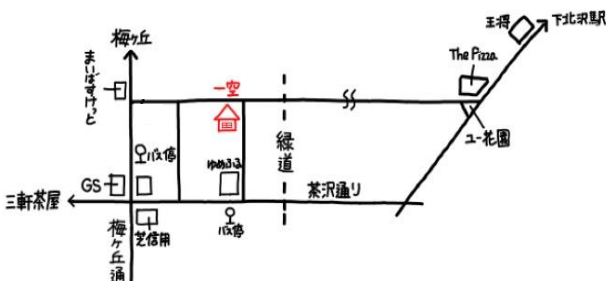

2026
いっくう **4** 月のおさそい

プレママ・パパ、0才から3才までの子を持つ家族の居場所

元気な時も、ちょっぴり心配な事がある時も、お家から一步踏み出してお子さんと遊びにいらっしゃいませんか？
一空は、あなたとお子さんの笑顔の応援団！！人と地域が繋がり子どもたちを皆で育てる地域の拠点！居場所でありたいと願っています。

★11日(土) 親子で身体に優しいクレープおやつ作り！
13：00～15：00 参加費500円 **一空午後運営 要予約**
*トッピングしたい物がありましたらお持ち下さい

★28日(火) 助産師 時栄さんの個別相談会(一空)
13：00～15：00 なんでも相談会

★15日(水) 子育てサロン「虹いろ」 (一空)
10：00～11：30 **予約不要**
令和8年度 子育てサロン「虹いろ」が一空にてスタートします！お時間ある方は遊びにいらして下さいね！

一空！出張おでかけひろば in みんなのひろばalulu
3日(金)、10日(金)、17日(金)、24日(金)※別紙参照
10：00～15：00 住所：世田谷区北沢1-47-16
★3日(金) 佳子ちゃんのおはなしかい 13：30～
★24日(金) 紙でビリビリこいのぼり作り
10：00～14：30

★16日(木) 佳子ちゃんのおはなし会 (一空)
11：00～わらべうた 13：30～よみきかせ
zoom参加も可！お子さんのお名前でお入りください

♥ 4月の一空「らっこスペース」無料
★寝不足、リフレッシュしたい時などにご利用ください
開設日 **予約不要！！**
閉室日 8日(水)、17日(金)、24日(金) **要予約！**
10：00～、11：15～、13：00～、14：15～

★20日(月)、21日(火)、23日(木)、25日(土)
一空10th！！おたんじょうび会 (一空)
10：30～、13：30～ 参加費：500円 **要予約**
フォトフレーム作りと一空ミニどら焼き作り

運営日時：月、火、木、不定期土曜日
10：00～15：00 イベント以外予約なし
ご希望の方は、昼食(11：30～13：00)
をお持ちください！

予約方法：3月26日(木)10：00～開設日に
電話か来場してお申込みください
Tel・Fax：03-6676-3014
E-mail：odekake-1kuu@jcom.zaq.ne.jp
※zoom **ID：647 391 4546**
パスワード：6XUWeE

月	火	水	木	金	土	日
		1	2 お休み	3	4	5
6	7	8	9	10	11 ★ 午後運営	12
13	14	15	16	17	18	19
20	21	22	23	24	25 ★	26
27	28	29	30 お休み			

緑の屋根を見つけてね！